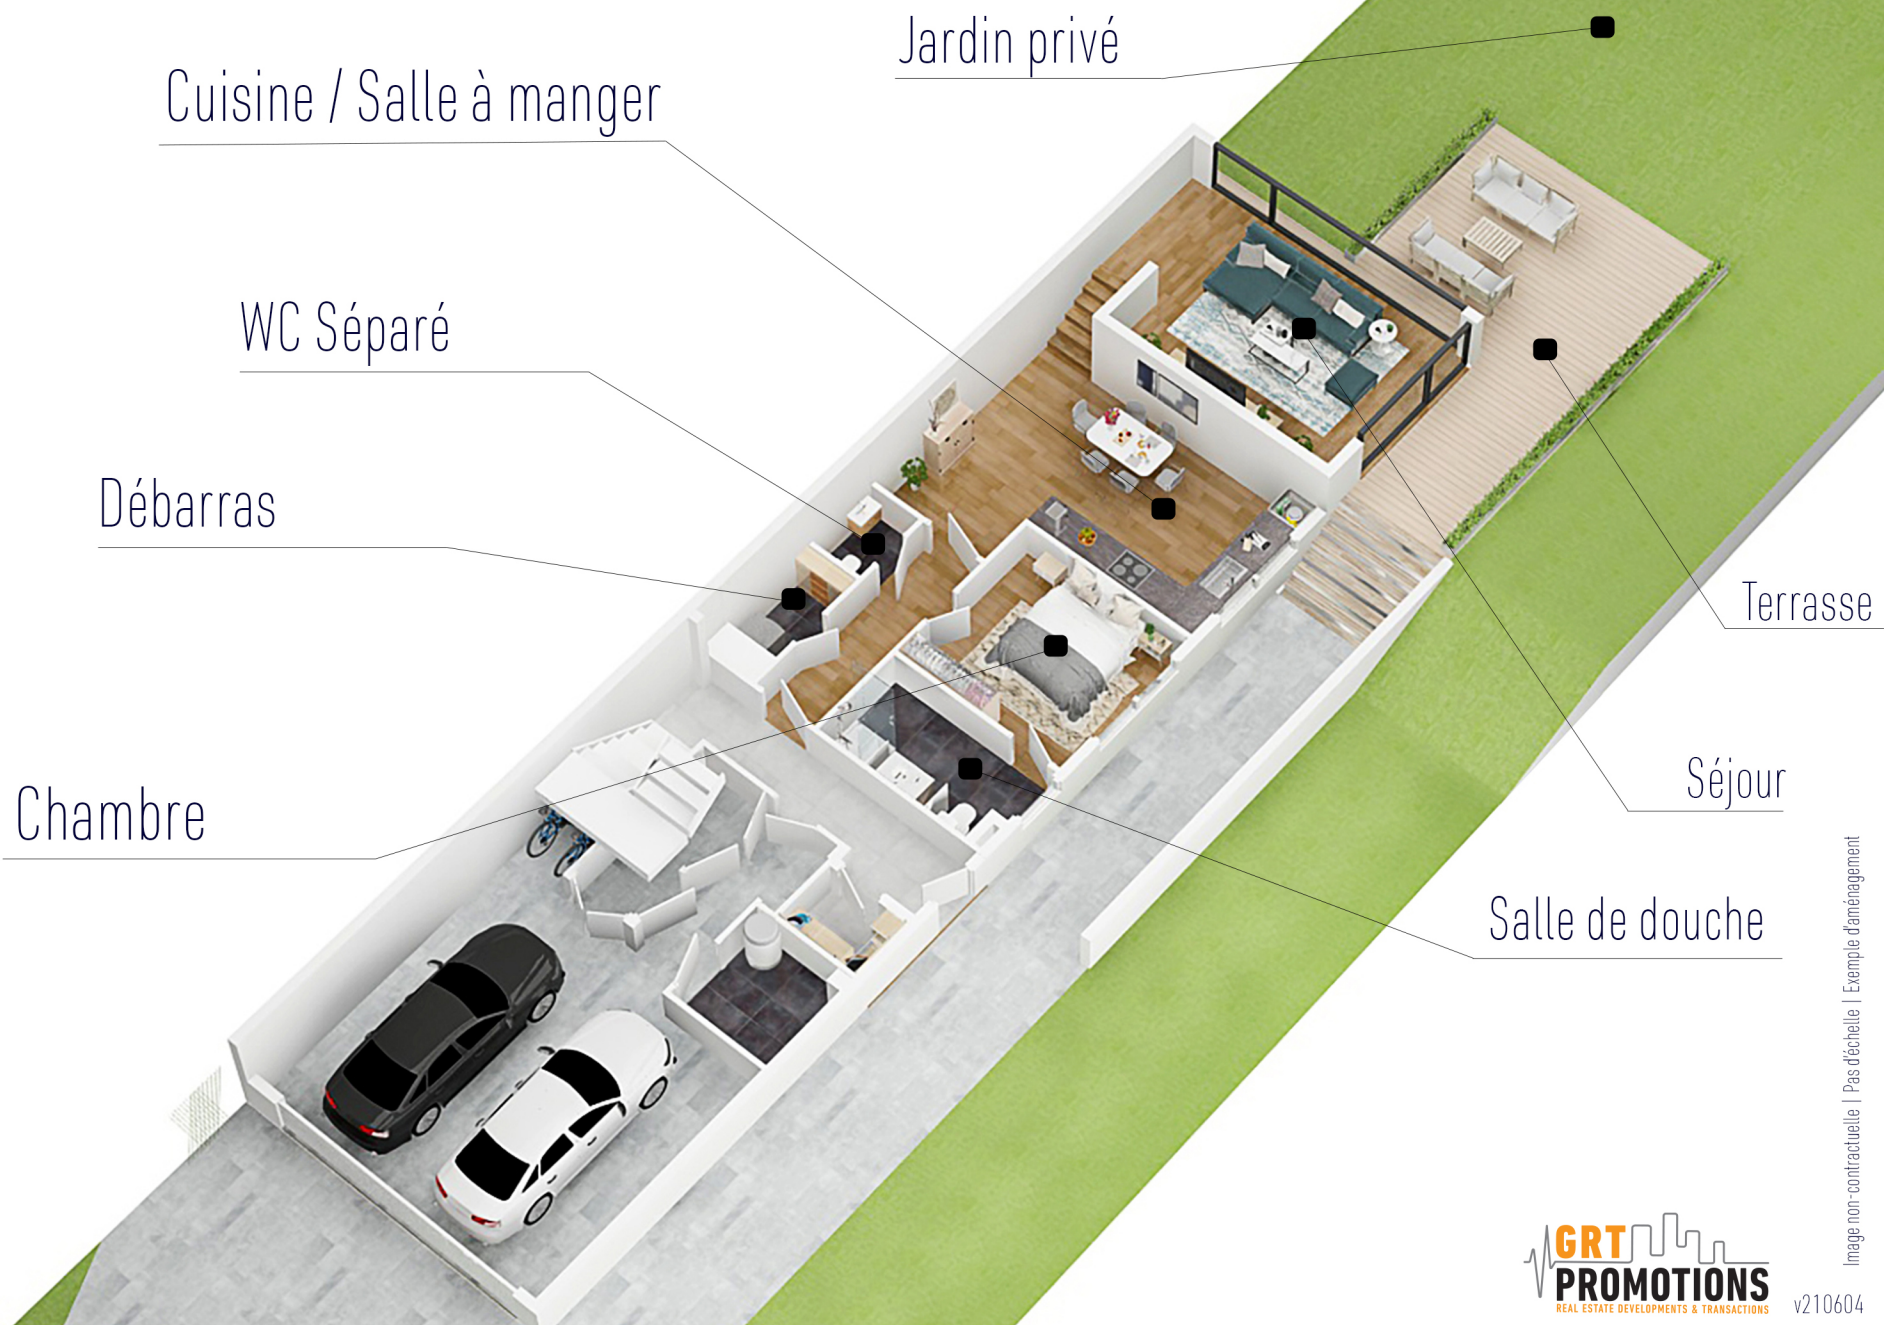

LUXEMBOURG-CENTS | Résidences "CEDRE A & B"

Cuisine / Salle à manger

Jardin privé

WC Séparé

Débarras

Chambre

Terrasse

Séjour

Salle de douche