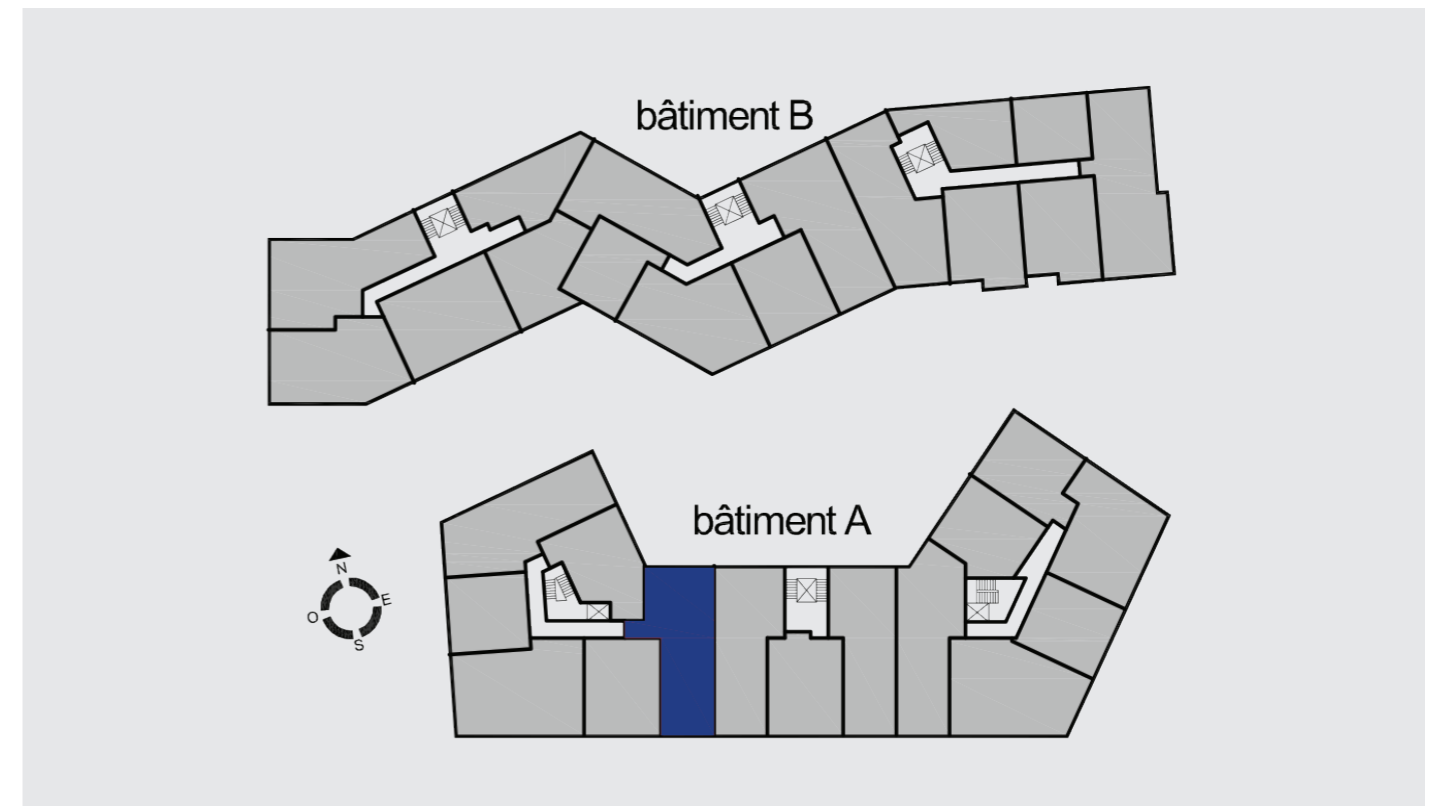

RÉSIDENCE RENAISSANCE À LUXEMBOURG - LOGEMENTS
ÉTAGE 02, APPARTEMENT N°A-2.1 - 2 CHAMBRES, SURFACE +/- 90,83 M²

DESCRIPTION
APPARTEMENT N° A-2.1

Étage 02
Appartement 2 chambres
Surface : +/- 90,83 m²

Séjour / S.A.M / Cuisine : +/- 40,74 m²
Chambre 1 : +/- 13,40 m²
Chambre 2 : +/- 11,79 m²
Entrée / Dégagement : +/- 12,82 m²
S.D.B : +/- 6,86 m²
WC : +/- 1,70 m²
Débarras : +/- 1,33 m²
Balcon

RÉSIDENCE RENAISSANCE À LUXEMBOURG - LOGEMENTS
ÉTAGE 02, APPARTEMENT N°A-2.1 - 2 CHAMBRES, SURFACE +/- 90,83 M²