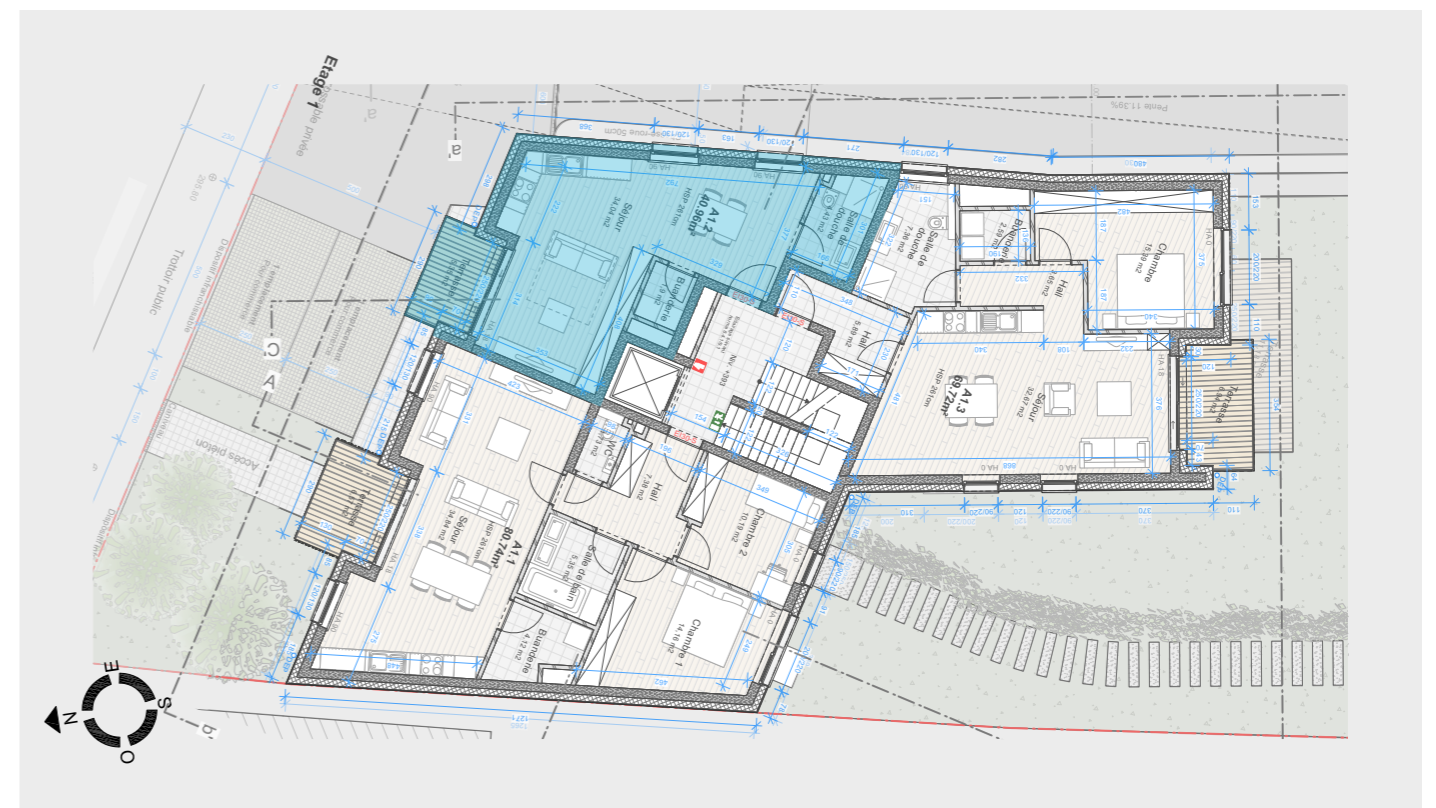

RÉSIDENCE MAREMA - MAMER
ÉTAGE 01, STUDIO N°1.02, SURFACE +/- 40,96 M²

DESCRIPTION
STUDIO N° 1.02

Étage 1
Studio
Surface : +/- 40,96 m²

Séjour : +/- 34,04 m²
S.D.D / WC : +/- 4,43 m²
Buanderie : +/- 1,9 m²
Terrasse

RÉSIDENCE MAREMA - MAMER
ÉTAGE 01, STUDIO N°1.02, SURFACE +/- 40,96 M²