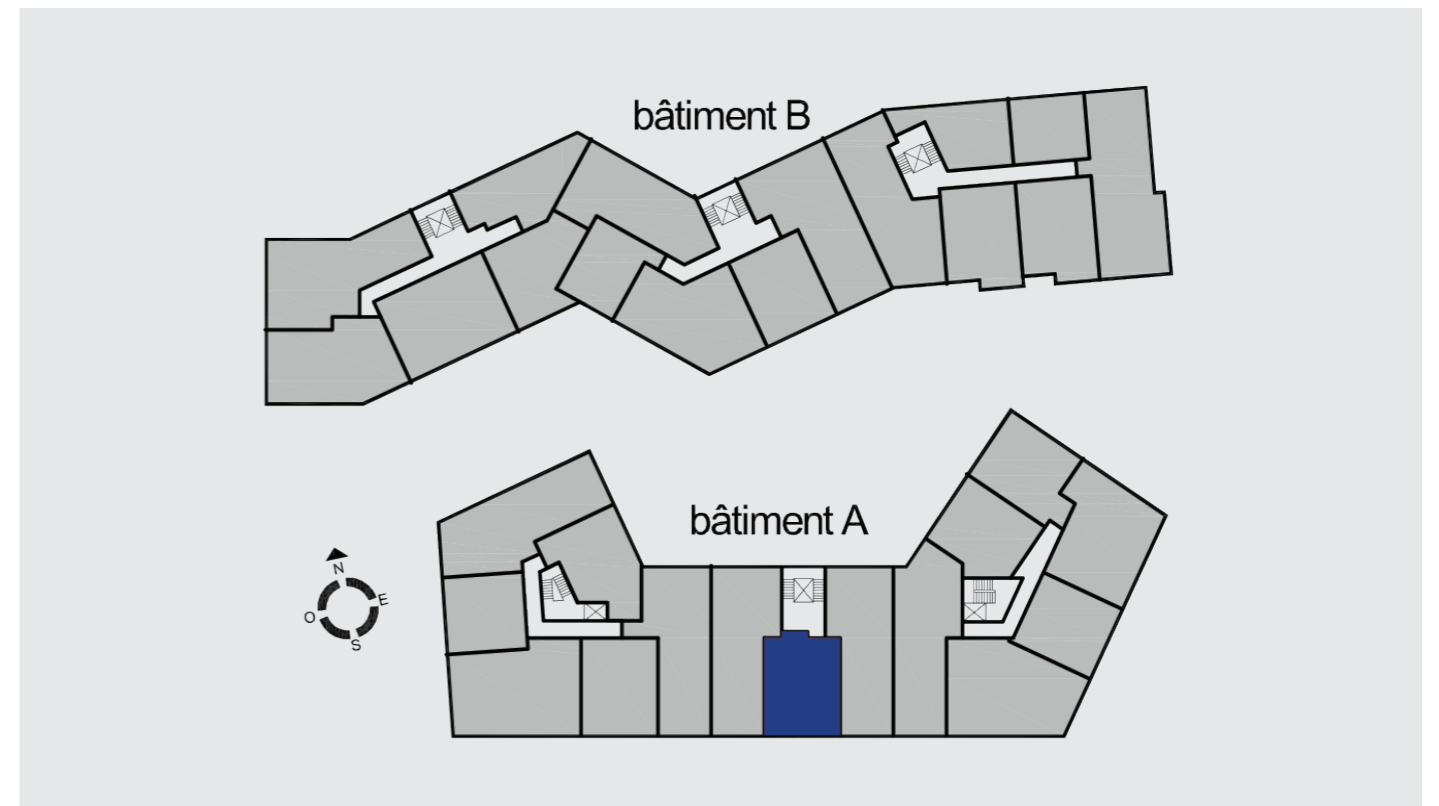

RÉSIDENCE RENAISSANCE À LUXEMBOURG - LOGEMENTS
ÉTAGE 02, APPARTEMENT N°A-2.7 - 1 CHAMBRE, SURFACE +/- 64,46 M²

DESCRIPTION
APPARTEMENT N° A-2.7

Étage 02
Appartement 1 chambre
Surface : +/- 64,46 m²

Séjour / S.A.M : +/- 21,85 m²
Cuisine : +/- 7,05 m²
Chambre : +/- 18,31 m²
Entrée / Dégagement : +/- 7,07 m²
S.D.D : +/- 3,95 m²
WC : +/- 1,60 m²
Débarras : +/- 2,58 m²
Balcon

RÉSIDENCE RENAISSANCE À LUXEMBOURG - LOGEMENTS
ÉTAGE 02, APPARTEMENT N°A-2.7 - 1 CHAMBRE, SURFACE +/- 64,46 M²