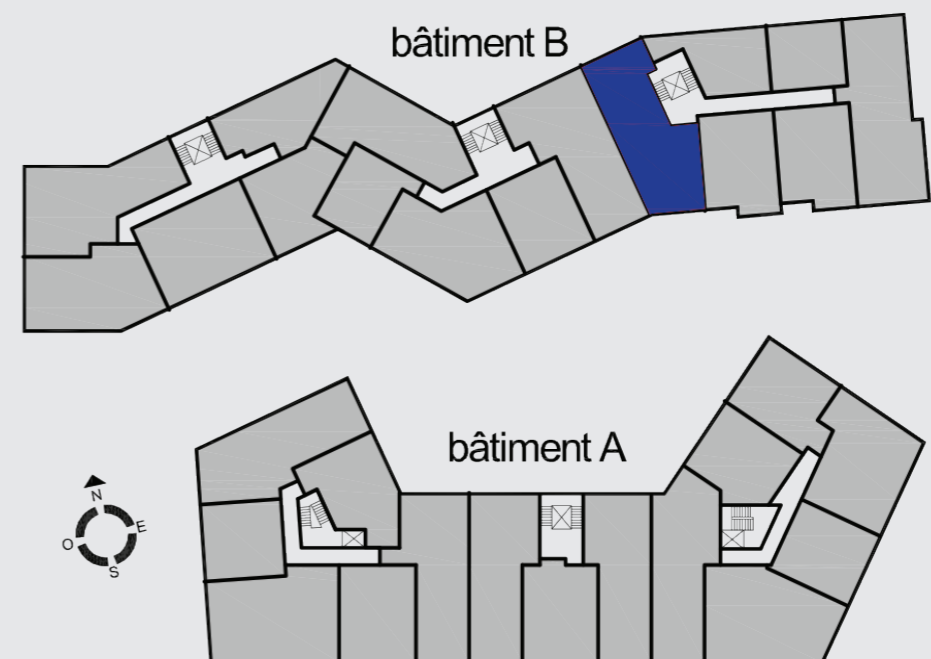

RÉSIDENCE RENAISSANCE À LUXEMBOURG - LOGEMENTS
ÉTAGE 02, APPARTEMENT N°B-2.11 - 1 CHAMBRE, SURFACE +/- 92,34 M²

DESCRIPTION
APPARTEMENT N° B-2.11

Étage 02
Appartement 2 chambres
Surface : +/- 92,34 m²

Séjour / S.A.M / Cuisine
Chambre 1
Chambre 2
Entrée / Dégagement
S.D.B
WC
Débarras
Balcon

RÉSIDENCE RENAISSANCE À LUXEMBOURG - LOGEMENTS
ÉTAGE 02, APPARTEMENT N°B-2.11 - 2 CHAMBRES, SURFACE +/- 92,34 M²