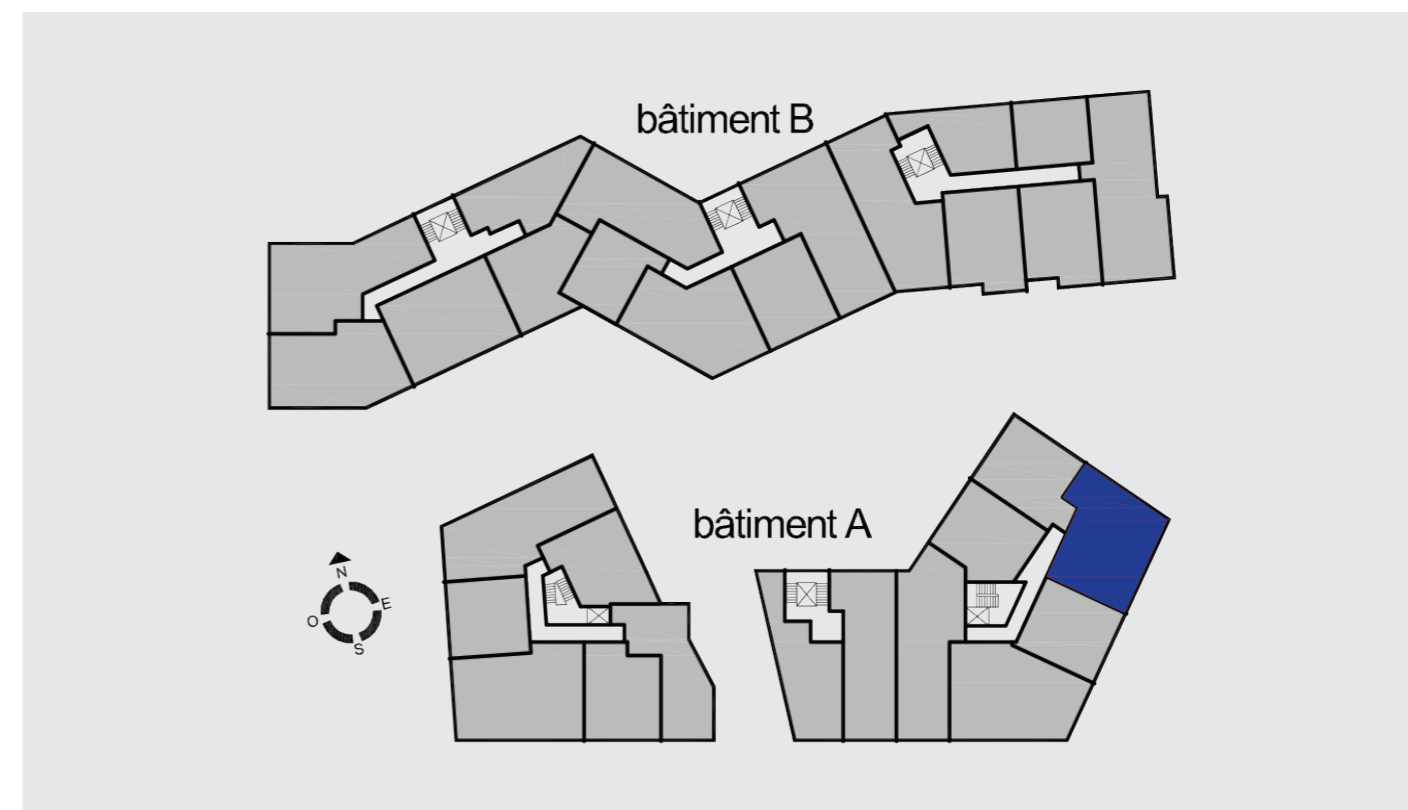

RÉSIDENCE RENAISSANCE À LUXEMBOURG - LOGEMENTS

ÉTAGE 01, APPARTEMENT N°A-1.13 - 2 CHAMBRES, SURFACE +/- 90,81 M²

DESCRIPTION

APPARTEMENT N° A-1.13

Étage 01

Appartement 2 chambres

Surface : +/- 90,81 m²

Séjour / S.A.M : +/- 30,20 m²

Cuisine : +/- 8,63 m²

Chambre 1 : +/- 19,16 m²

Chambre 2 : +/- 12,20 m²

Entrée / Dégagement : +/- 8,63 m²

S.D.B : +/- 6,50 m²

WC : +/- 1,89 m²

Débarras : +/- 1,35 m²

Balcon

RÉSIDENCE RENAISSANCE À LUXEMBOURG - LOGEMENTS
ÉTAGE 01, APPARTEMENT N°A-1.13 - 2 CHAMBRES, SURFACE +/- 90,81 M²