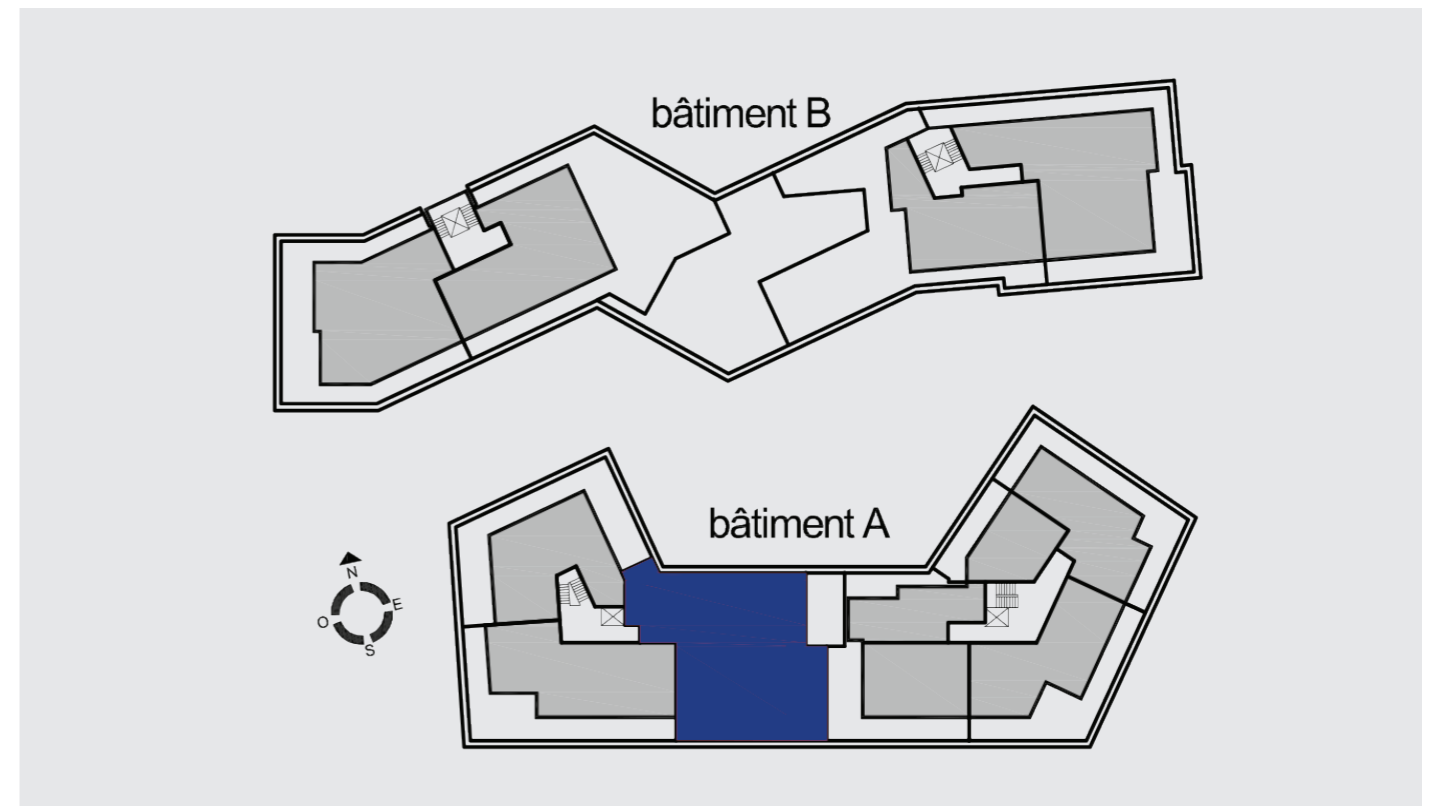

RÉSIDENCE RENAISSANCE À LUXEMBOURG - LOGEMENTS

ÉTAGE 04, APPARTEMENT N°A-4.2 - 4 CHAMBRES, SURFACE +/- 170,02 M²

DESCRIPTION

APPARTEMENT N° A-4.2

Étage 04

Appartement 4 chambres

Surface : +/- 170,02 m²

Séjour / S.A.M : +/- 59,34 m²

Cuisine : +/- 12,47 m²

Chambre 1 : +/- 18,96 m²

Chambre 2 : +/- 12,69 m²

Chambre 3 : +/- 12,69 m²

Chambre 4 : +/- 11,71 m²

Entrée / Dégagement : +/- 17,84 m²

S.D.B 1 : +/- 8,71 m²

S.D.B 2 : +/- 6,70 m²

WC : +/- 1,89 m²

Débarras : +/- 2,24 m²

Terrasse 1

Terrasse 2

RÉSIDENCE RENAISSANCE À LUXEMBOURG - LOGEMENTS
ÉTAGE 04, APPARTEMENT N°A-4.2 - 4 CHAMBRES, SURFACE +/- 170,02 M²