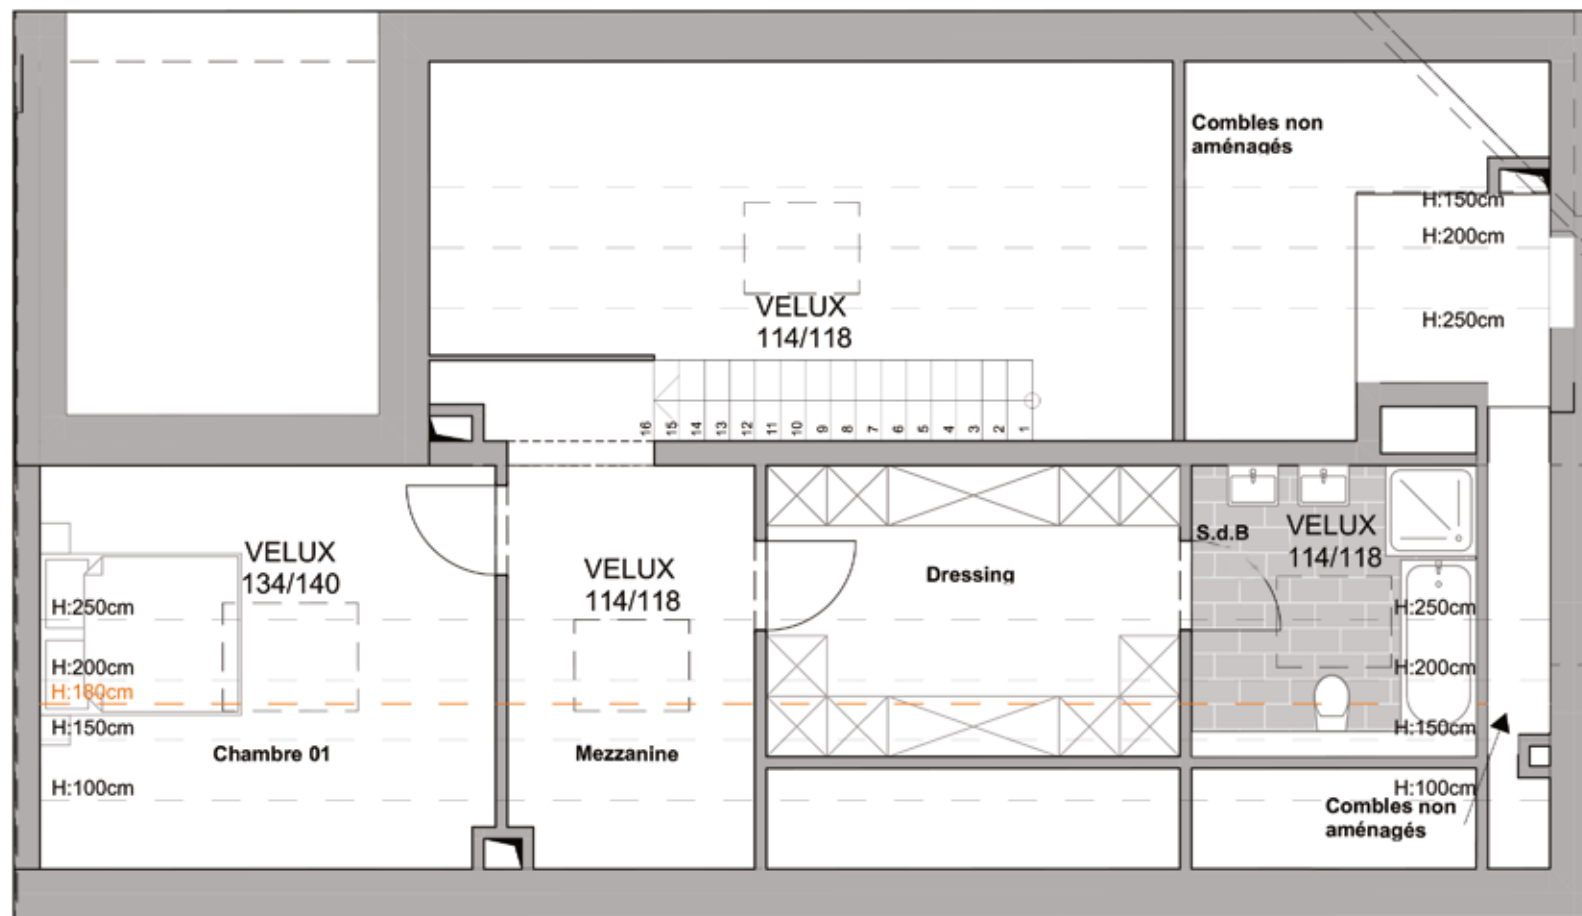

RÉSIDENCE AN HEITESCH À SCHRASSIG - LUXEMBOURG  
ÉTAGE 01, APPARTEMENT N°1.02 DUPLEX - 3 CHAMBRES, SURFACE +/- 143,17 M<sup>2</sup>

**DESCRIPTION**

APPARTEMENT DUPLEX N° 1.02

Étage 01

Appartement 3 chambres

Surface : +/- 143,17 m<sup>2</sup>

Surface hors comble : +/- 92,43 m<sup>2</sup>

Chambre 2

Chambre 3

S.D.D.

S.A.M.

Salon

Cuisine

Débarras

Couloir

Hall d'entrée

WC

Terrasse

RÉSIDENCE AN HEITESCH À SCHRASSIG - LUXEMBOURG  
ÉTAGE 01, APPARTEMENT N°1.02 DUPLEX - 3 CHAMBRES, SURFACE +/- 143,17 M<sup>2</sup>

Ech: 1/75<sup>ème</sup>

RÉSIDENCE AN HEITESCH À SCHRASSIG - LUXEMBOURG  
COMBLES, APPARTEMENT N°1.02 DUPLEX - 3 CHAMBRES, SURFACE +/- 143,17 M<sup>2</sup>

**DESCRIPTION**  
APPARTEMENT DUPLEX N° 1.02

Combles  
Appartement 3 chambres  
Surface : +/- 143,17 m<sup>2</sup>  
Surface comble : +/- 50,74 m<sup>2</sup>

Chambre 1  
Dressing  
Mezzanine  
S.D.B.

RÉSIDENCE AN HEITESCH À SCHRASSIG - LUXEMBOURG  
**COMBLES, APPARTEMENT N°1.02 DUPLEX - 3 CHAMBRES, SURFACE +/- 143,17 M<sup>2</sup>**