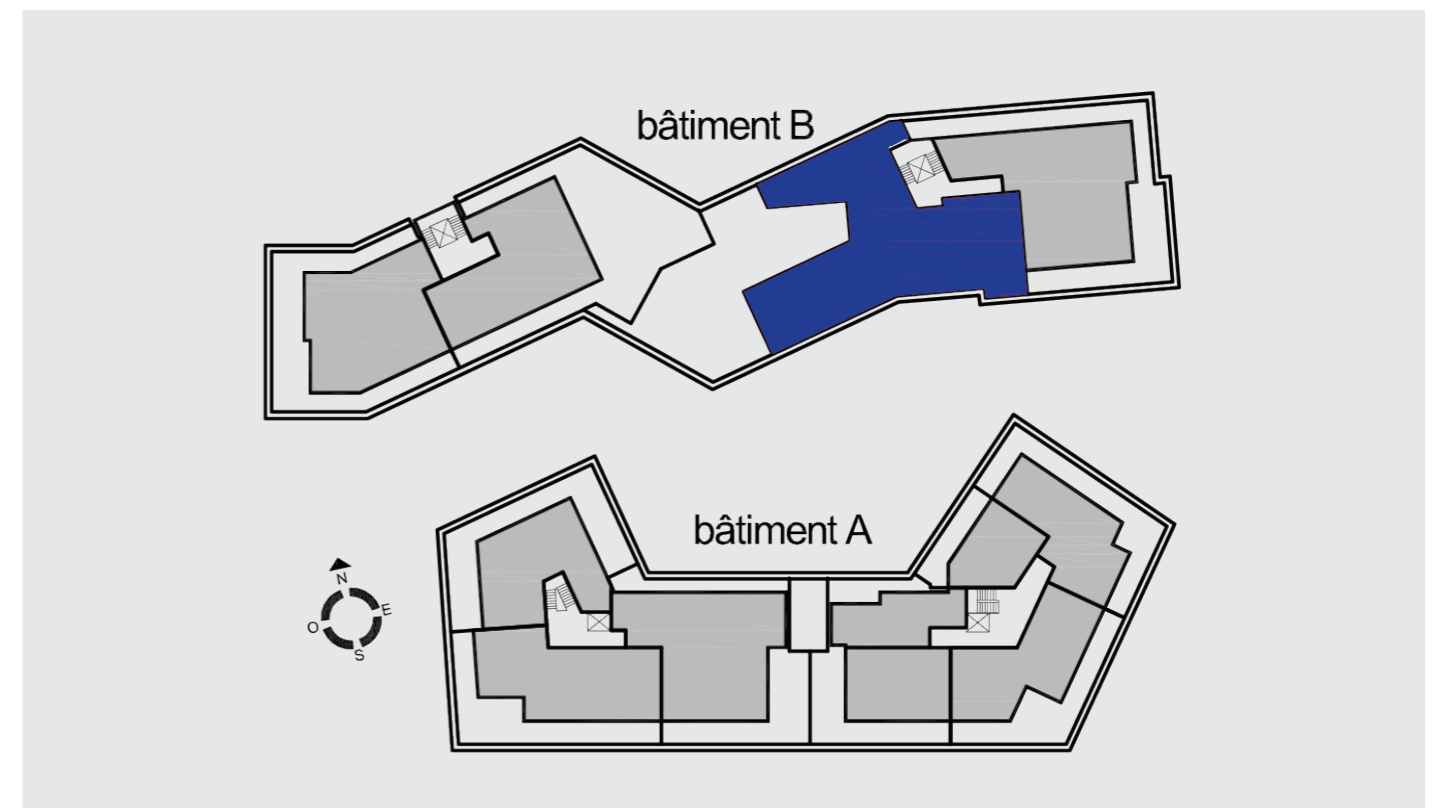

RÉSIDENCE RENAISSANCE À LUXEMBOURG - LOGEMENTS

ÉTAGE 04, APPARTEMENT N°B-4.3 - 2 CHAMBRES, SURFACE +/- 116,5 M²

DESCRIPTION

APPARTEMENT N° B-4.3

Étage 04

Appartement 2 chambres

Surface : +/- 116,5 m²

Séjour / S.A.M

Cuisine

Chambre 1

Chambre 2

Entrée / Dégagement

S.D.B

WC

Débarras

Buanderie

Terrasse

Jardin 1

Jardin 2

RÉSIDENCE RENAISSANCE À LUXEMBOURG - LOGEMENTS
ÉTAGE 04, APPARTEMENT N°B-4.3 - 2 CHAMBRES, SURFACE +/- 116,5 M²